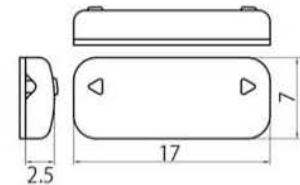

透明光ファイバ部材

透明光ファイバに
適した部材

透明モール
西 仕72033号1版

透明光ファイバ
固定部材B
東 仕10037号1版
西 仕72033号1版

※写真はほぼ原寸大

特長

透明モール

- ①透明光ファイバの屋外多条配線に使用
- ②モール形状により施工が容易

■構造図(単位:mm)

透明光ファイバ固定部材B

- ①透明光ファイバの屋内配線に使用
- ②底面接着テープにより貼付け固定
- ③コンパクトな形状

■構造図(単位:mm)

使用方法

関連商品

ポン太郎

【お問い合わせ・注文先】