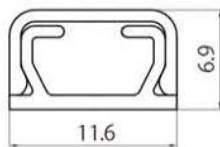

透明光ファイバ部材

透明光ファイバに
適した部材

透明モール
西 仕72033号1版

透明光ファイバ
固定部材B
東 仕10037号1版
西 仕72033号1版

※写真はほぼ原寸大

特長

透明モール

- ①透明光ファイバの屋外多条配線に使用
- ②モール形状により施工が容易

■構造図(単位:mm)

透明光ファイバ固定部材B

- ①透明光ファイバの屋内配線に使用
- ②底面接着テープにより貼付け固定
- ③コンパクトな形状

■構造図(単位:mm)

使用方法

関連商品

ポン太郎

【お問い合わせ・注文先】