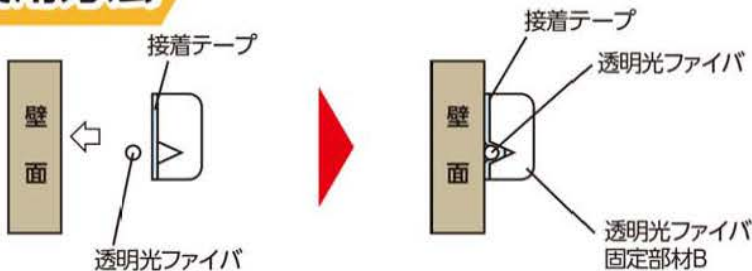

透明光ファイバ部材

透明光ファイバに
適した部材

透明モール
西 仕72033号1版

透明光ファイバ
固定部材B
東 仕10037号1版
西 仕72033号1版

※写真はほぼ原寸大

特長

透明モール

- ①透明光ファイバの屋外多条配線に使用
- ②モール形状により施工が容易

■構造図(単位:mm)

透明光ファイバ固定部材B

- ①透明光ファイバの屋内配線に使用
- ②底面接着テープにより貼付け固定
- ③コンパクトな形状

■構造図(単位:mm)

使用方法

関連商品

ポン太郎

【お問い合わせ・注文先】